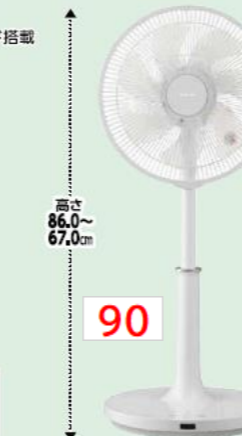

高さ 90.0~73.5cm

**88**

1/1ゆらぎで心地よい風を

リビング扇風機  
**024 Panasonic**  
FC3248W

価格: 14,080円 (税別 12,800円)

リモコン	タイマー	風量切替
○	○	3段階

高さ 86.2~71.2cm

**89**

「ふわり風」「ゆらぎ風」の2種類のランダム風モード搭載

リビング扇風機  
**025 TOSHIBA**  
TF30AL27W

価格: 12,980円 (税別 11,800円)

リモコン	タイマー	風量切替
○	○	3段階

高さ 86.0~67.0cm

**90**

自然の風のようなリズム風

リビング扇風機  
**026 SHARP**  
PJS3ASW