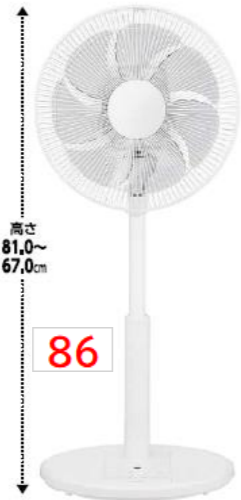

リビングタイプ

使い勝手の良いスタンダードな扇風機から大型モデルまで、お部屋や用途に合わせて、幅広いラインアップをご用意。

リモコンがあれば料理中や就寝時でもラクラク操作!

いろいろな機能がうれしい
エディオン angle オリジナルモデル
上下左右に6の字首振り

静電気防止加工の羽根
コード巻き付けパーツ付属
取扱説明書QRコード付き

8の字首振り機能

リモコン	タイマー	風量切替
○	○	3段階

ここがオリジナル! 静電気防止加工の羽根、コード巻き付けパーツ付属、取扱説明書QRコード付き

リビング扇風機
021 KOIZUMI
KLF3039E3W

価格: 12,800円 (税別 11,637円)

指が入りにくい安全設計
メッシュガード採用!

いろいろな機能がうれしい
エディオン angle オリジナルモデル

静電気防止加工の羽根
メッシュガード

静電気防止加工の羽根

リモコン	タイマー	風量切替
○	○	3段階

ここがオリジナル! 静電気防止加工の羽根、メッシュガード

リビング扇風機
022 YUASA
YT3023E3W

価格: 5,480円 (税別 4,982円)